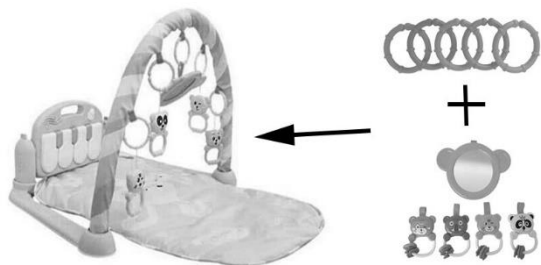

ÖSSZESZERELÉS

- Helyezze a játszószőnyeget egy puha, sima felületre.
- Csavarja le az elemtartó rekesz fedelét a zongora hátoldalán, és helyezzen be három 1,5 V-os AA elemet. Csavarja vissza a fedelet a helyére. A zongora készen áll a használatra, miután behelyezte az elemet.
- Az alábbi összeszerelési lépéseket bármilyen sorrendben elvégezheti.

- Helyezze a zongora tartóit (3) az oldalkeretek (2) kijelölt bevágásaiba.

- Helyezze az oldalkeretet a játszószőnyeg mindkét oldalára és bizonyosodjon meg róla, hogy a hevederek beilleszkedtek a nyílásba.

- Csavarja le a csavarokat a zongoráról, helyezze a tartók közé és rögzítse a csavarokat.

- Helyezze a csörgőket és a tükröt a fogásra.

- Akassza az összeállított játékokat az ívre.

- Helyezze az ívet az oldalkeret lyukaiba, hogy befejezze a játszószőnyeg összeszerelését.

A ZONGORA HASZNÁLATA

- Kapcsolja be a zongorát a készülék tetején lévő sárga kapcsolóval. Ez a kapcsoló mindkét hangerőt is szabályozza.

- A készülék egy rövid hangjelzést játszik le, amikor bekapcsolódik. Ezt megszakíthatja a billentyűzet bármelyik gombjának megnyomásával és azonnal elkezdheti a játszást. A zene gomb (9) megnyomásával a zongora hanglemezzé alakul. Az egyes zongoragombok különböző dalokat játszanak le.
- Az altató dal gomb (10) megnyomásával a zongora megnyugtató altató dallamot kezd lejátszani, hogy segítse a baba elalvását. Ismételt megnyomásával másik dalra válthat. Bármelyik zongoragomb megnyomásával leállíthatja a zenét.