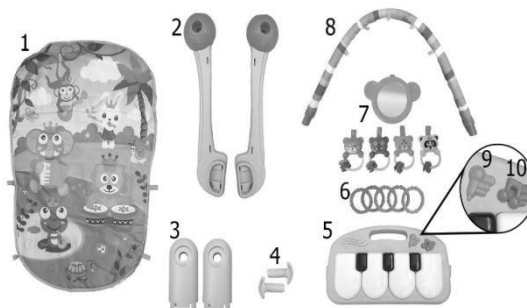

HASZNÁLATI UTASÍTÁS

BABYGARDEN TÖBBCÉLÚ JÁTSZÓSZŐNYEG

KOMPONENSEK

- Játszószőnyeg
- 2 × oldalkeret
- 2 × tartó
- 5 × fogas
- 4 × csörgő
- Tükör
- Zongora
- 2x csavar
- Ív

MŰSZAKI ADATOK

- Tápegység: 3 × 1,5 V AA elem (nem mellékelt)
- Anyag: PP
- Méret: 71 × 59 × 40 cm

KOMPONENSEK

- (1) Játszószőnyeg
- (2) 2 × oldalkeret
- (3) 2 × tartó
- (4) 2 × csavar
- (5) Zongora
- (6) 5 × fogas
- (7) 4 csörgő és tükör
- (8) Ív
- (9) Gomb a zene indításához
- (10) Gomb az altató dal indításához

ÖSSZESZERELÉS

- Helyezze a játszószőnyeget egy puha, sima felületre.
- Csavarja le az elemtartó rekesz fedelét a zongora hátoldalán, és helyezzen be három 1,5 V-os AA elemet. Csavarja vissza a fedelet a helyére. A zongora készen áll a használatra, miután behelyezte az elemet.
- Az alábbi összeszerelési lépéseket bármilyen sorrendben elvégezheti.

A ZONGORA HASZNÁLATA

- Kapcsolja be a zongorát a készülék tetején lévő sárga kapcsolóval. Ez a kapcsoló mindkét hangerőt is szabályozza.

- A készülék egy rövid hangjelzést játszik le, amikor bekapcsolódik. Ezt megszakíthatja a billentyűzet bármelyik gombjának megnyomásával és azonnal elkezdheti a játszást. A zene gomb (9) megnyomásával a zongora hanglemezzé alakul. Az egyes zongoragombok különböző dalokat játszanak le.
- Az altató dal gomb (10) megnyomásával a zongora megnyugtató altató dallamot kezd lejátszani, hogy segítse a baba elalvását. Ismételt megnyomásával másik dalra válthat. Bármelyik zongoragomb megnyomásával leállíthatja a zenét.