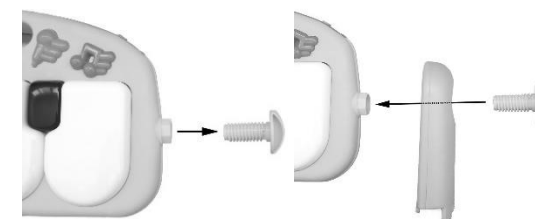

KOMPONENSEK

- (1) Játszószőnyeg
- (2) 2 × oldalkeret
- (3) 2 × tartó
- (4) 2 × csavar
- (5) Zongora
- (6) 5 × fogas
- (7) 4 csörgő és tükör
- (8) Ív
- (9) Gomb a zene indításához
- (10) Gomb az altató dal indításához

ÖSSZESZERELÉS

- Helyezze a játszószőnyeget egy puha, sima felületre.
- Csavarja le az elemtartó rekesz fedelét a zongora hátoldalán, és helyezzen be három 1,5 V-os AA elemet. Csavarja vissza a fedelet a helyére. A zongora készen áll a használatra, miután behelyezte az elemet.
- Az alábbi összeszerelési lépéseket bármilyen sorrendben elvégezheti.

- Helyezze a zongora tartóit (3) az oldalkeretek (2) kijelölt bevágásaiba.

- Helyezze az oldalkeretet a játszószőnyeg mindkét oldalára és bizonyosodjon meg róla, hogy a hevederek beilleszkedtek a nyílásba.

A ZONGORA HASZNÁLATA

- Kapcsolja be a zongorát a készülék tetején lévő sárga kapcsolóval. Ez a kapcsoló mindkét hangerőt is szabályozza.

- A készülék egy rövid hangjelzést játszik le, amikor bekapcsolódik. Ezt megszakíthatja a billentyűzet bármelyik gombjának megnyomásával és azonnal elkezdheti a játszást. A zene gomb (9) megnyomásával a zongora hanglemezzé alakul. Az egyes zongoragombok különböző dalokat játszanak le.
- Az altató dal gomb (10) megnyomásával a zongora megnyugtató altató dallamot kezd lejátszani, hogy segítse a baba elalvását. Ismételt megnyomásával másik dalra válthat. Bármelyik zongoragomb megnyomásával leállíthatja a zenét.